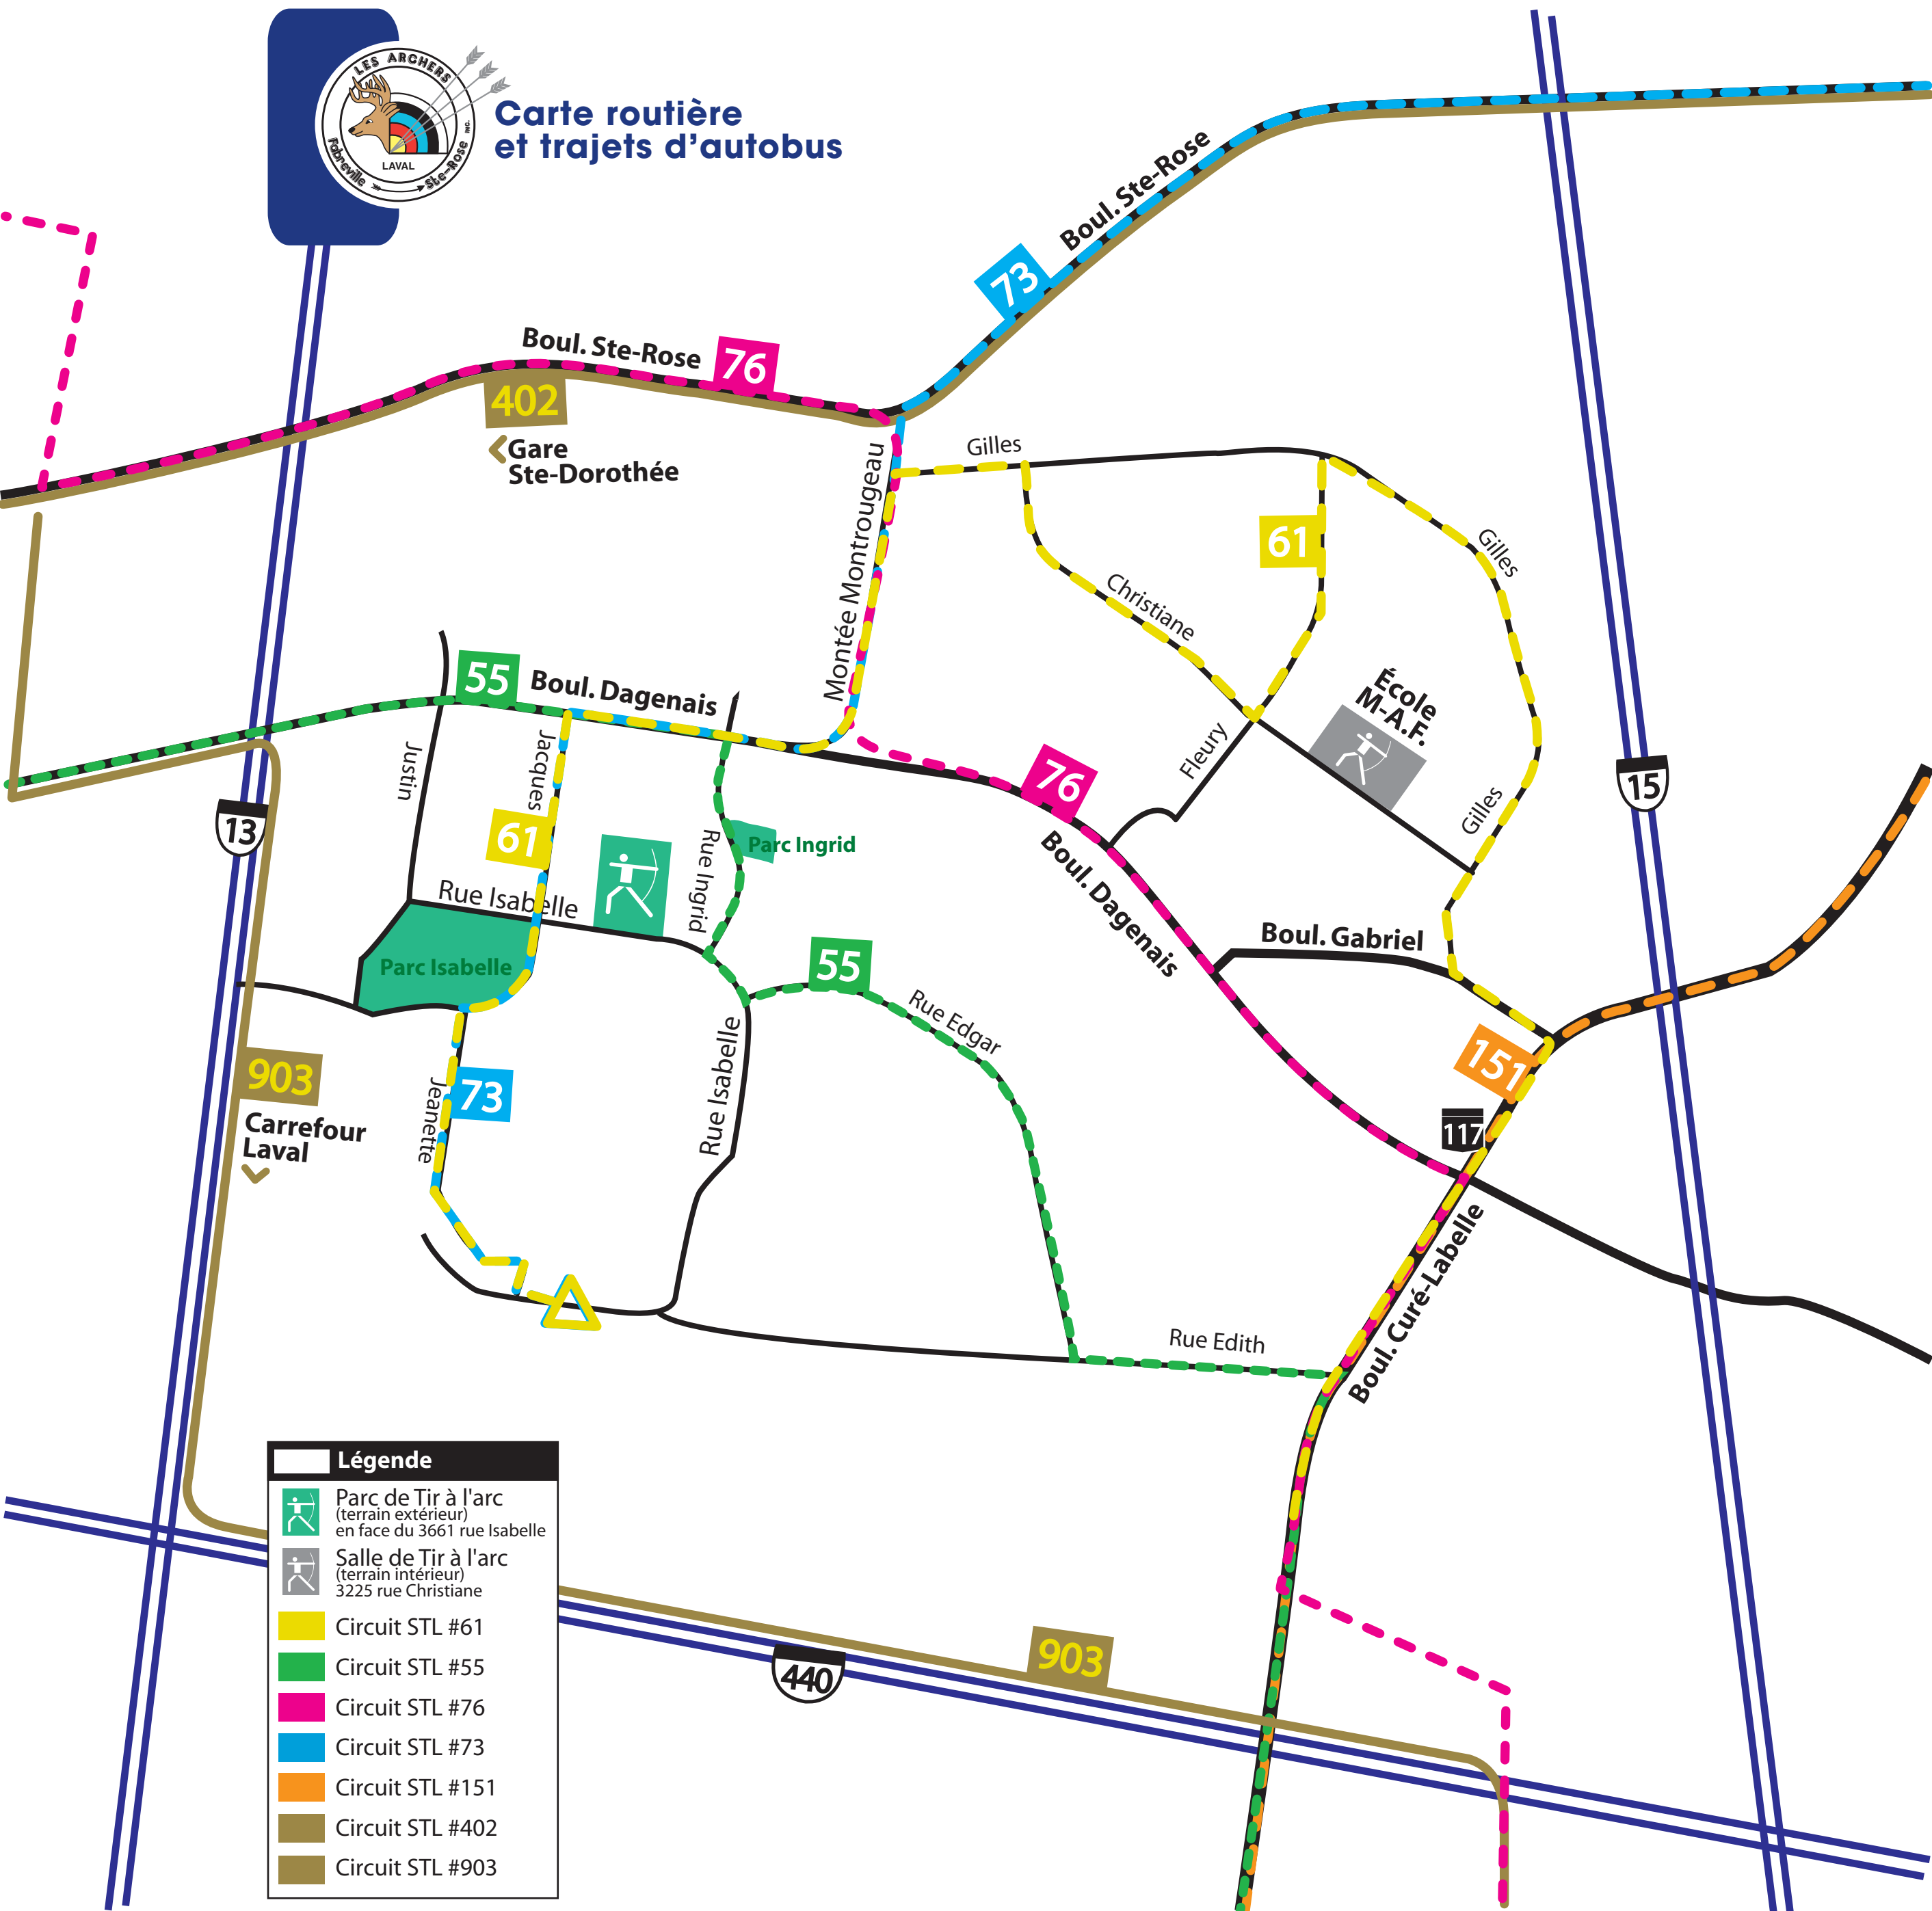

Carte routière et trajets d'autobus

Légende	
	Parc de Tir à l'arc (terrain extérieur) en face du 3661 rue Isabelle
	Salle de Tir à l'arc (terrain intérieur) 3225 rue Christiane
	Circuit STL #61
	Circuit STL #55
	Circuit STL #76
	Circuit STL #73
	Circuit STL #151
	Circuit STL #402
	Circuit STL #903